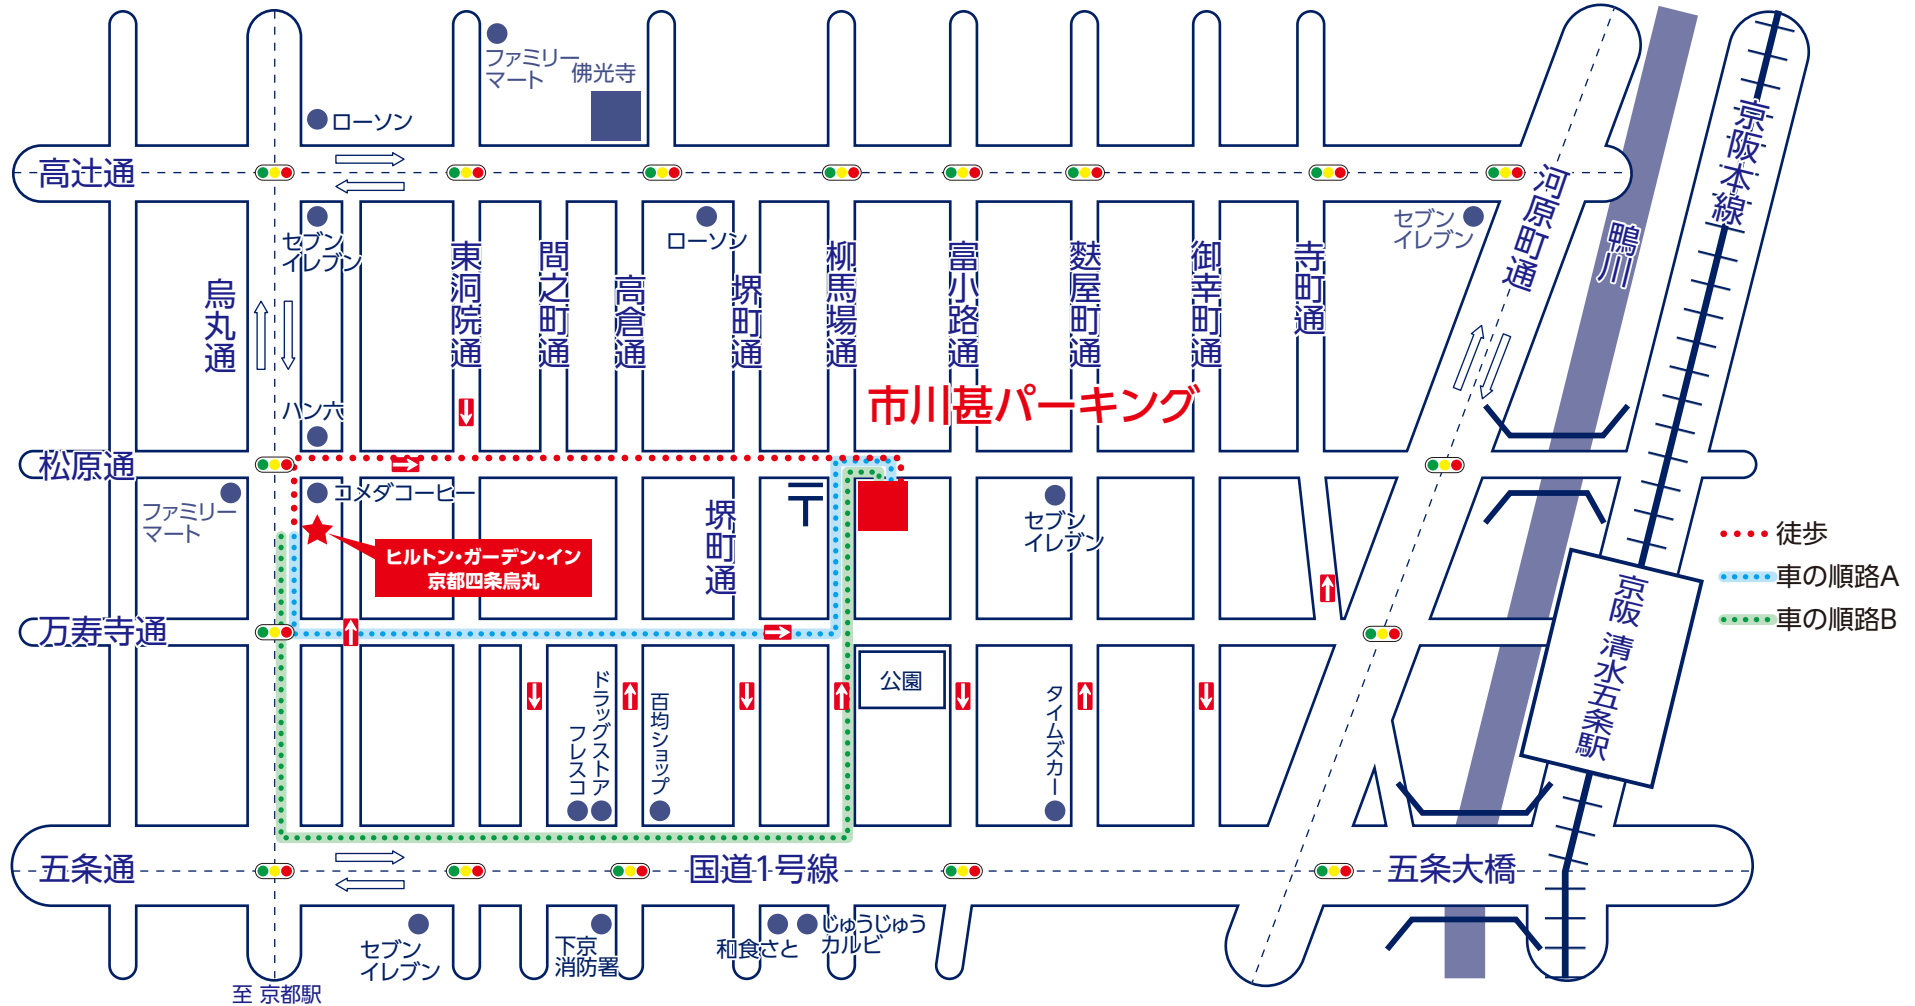

ヒルトン・ガーデン・イン
京都四条烏丸
駐車場のご案内

イチ カワ シン
市川甚パーキング(立体駐車場)
京都市下京区松原通富小路西入松原中之町470番地
TEL:075-351-0061 営業7:00~21:30

当ホテルより
徒歩5分(450m)
営業時間以外は施錠します。

QRコードを
読み取って
市川甚パーキング
までの経路を
表示できます。

ご予約電話番号:075-351-0061 (市川甚パーキング)

- パーキングスタッフが対応させていただきます。
- 満車になる場合がありますので、予めご予約をお取りください。

日中料金(7:00~21:00) 1時間毎 300円	最大料金(7:00~21:00) 1,000円	駐車料金(15:00~翌12:00) 1,500円
--------------------------------------	-----------------------------------	-------------------------------------

駐車可能車種:裏面の一覧表をご覧ください。ご不明な点はパーキングスタッフまでご連絡ください。